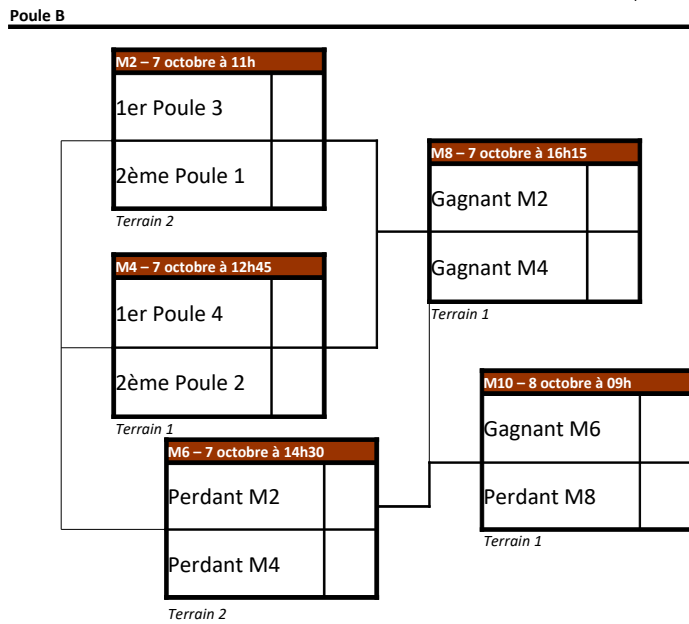

Championnat de France "12U" 2017

Phases Finales – 7 et 8 octobre 2017

L'équipe qui reçoit est tirée au sort avant chaque match de Poule ou de Classement sauf pour M1, M2, M3 et M4

Poule A	
1er Poule 1	
1er Poule 2	
2ème Poule 3	
2ème Poule 4	

Match 5ème Place

M14 – 8 octobre à 12h30	
Perdant M9	
Perdant M10	

Terrain 1

Match 7ème Place

M13 – 8 octobre à 12h30	
Perdant M5	
Perdant M6	

Terrain 2

Petite FINALE

M15 – 8 octobre à 14h15	
Perdant M11	
Perdant M12	