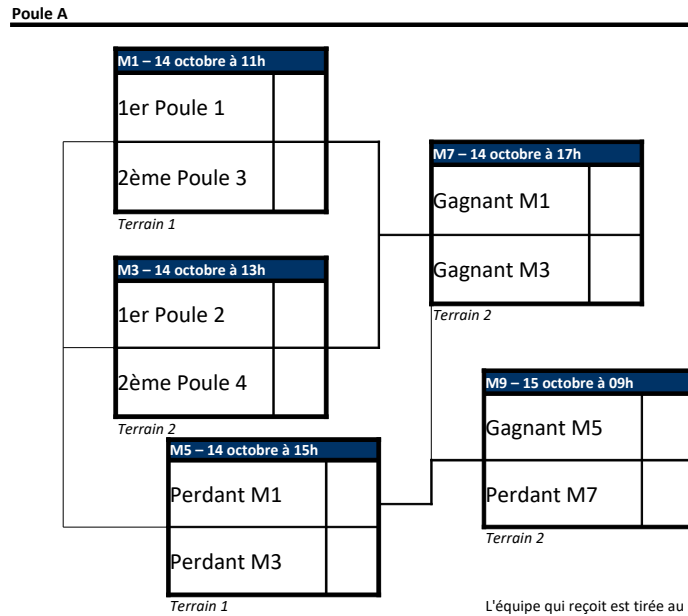

Terrain 2

FINALE

M16 – 9 octobre à 14h45	
Gagnant M11	
Gagnant M12	

Terrain 1

Poule B	
1er Poule 3	
1er Poule 4	
2ème Poule 1	
2ème Poule 2	

Championnat de France "15U" 2017

Phases Finales – 14 et 15 octobre 2017

L'équipe qui reçoit est tirée au sort avant chaque match de Poule ou de Classement sauf pour M1, M2, M3 et M4

Poule A	
1er Poule 1	
1er Poule 2	
2ème Poule 3	
2ème Poule 4	

Match 5ème Place

M14 – 15 octobre à 13h	
Perdant M9	
Perdant M10	