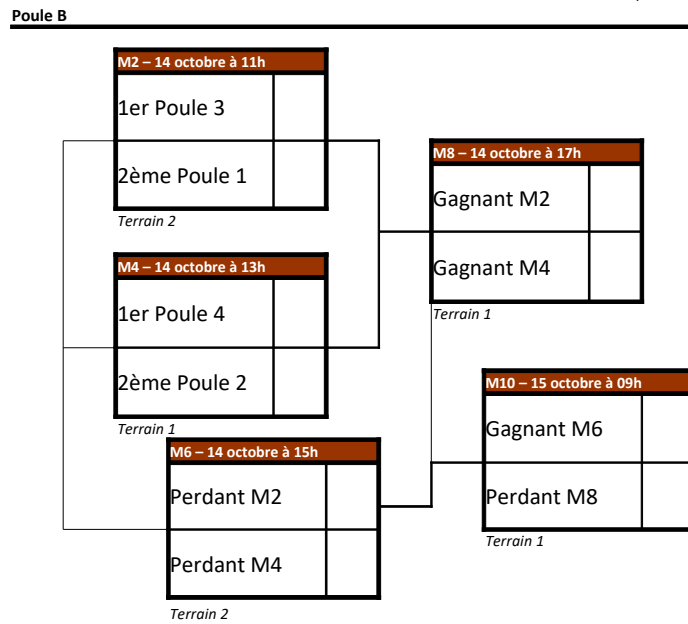

Terrain 2

FINALE

M16 – 9 octobre à 14h45	
Gagnant M11	
Gagnant M12	

Terrain 1

Poule B	
1er Poule 3	
1er Poule 4	
2ème Poule 1	
2ème Poule 2	

Championnat de France "15U" 2017

Phases Finales – 14 et 15 octobre 2017

L'équipe qui reçoit est tirée au sort avant chaque match de Poule ou de Classement sauf pour M1, M2, M3 et M4

Poule A	
1er Poule 1	
1er Poule 2	
2ème Poule 3	
2ème Poule 4	

Match 5ème Place

M14 – 15 octobre à 13h	
Perdant M9	
Perdant M10	