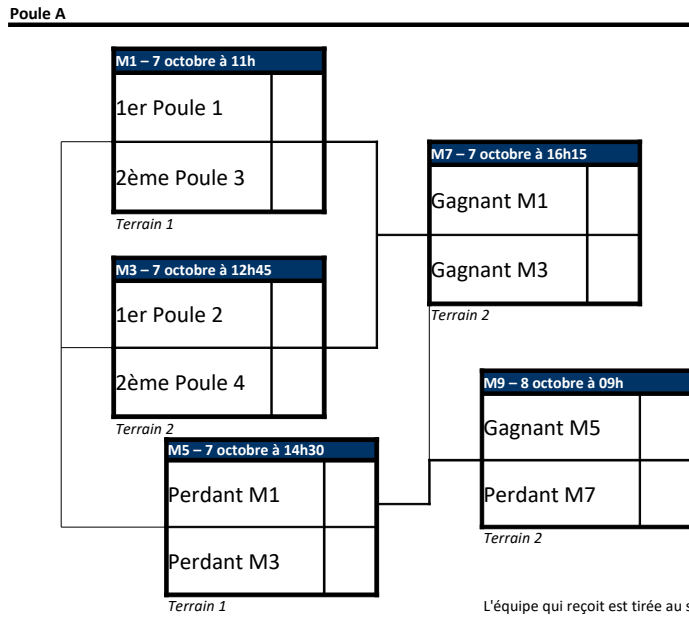

Championnat de France "12U" 2017

Phases Finales – 7 et 8 octobre 2017

L'équipe qui reçoit est tirée au sort avant chaque match de Poule ou de Classement sauf pour M1, M2, M3 et M4

Poule A	
1er Poule 1	
1er Poule 2	
2ème Poule 3	
2ème Poule 4	

Match 5ème Place

M14 – 8 octobre à 12h30	
Perdant M9	
Perdant M10	

Terrain 1

Match 7ème Place

M13 – 8 octobre à 12h30	
Perdant M5	
Perdant M6	

Terrain 2

Petite FINALE

M15 – 8 octobre à 14h15	
Perdant M11	
Perdant M12	