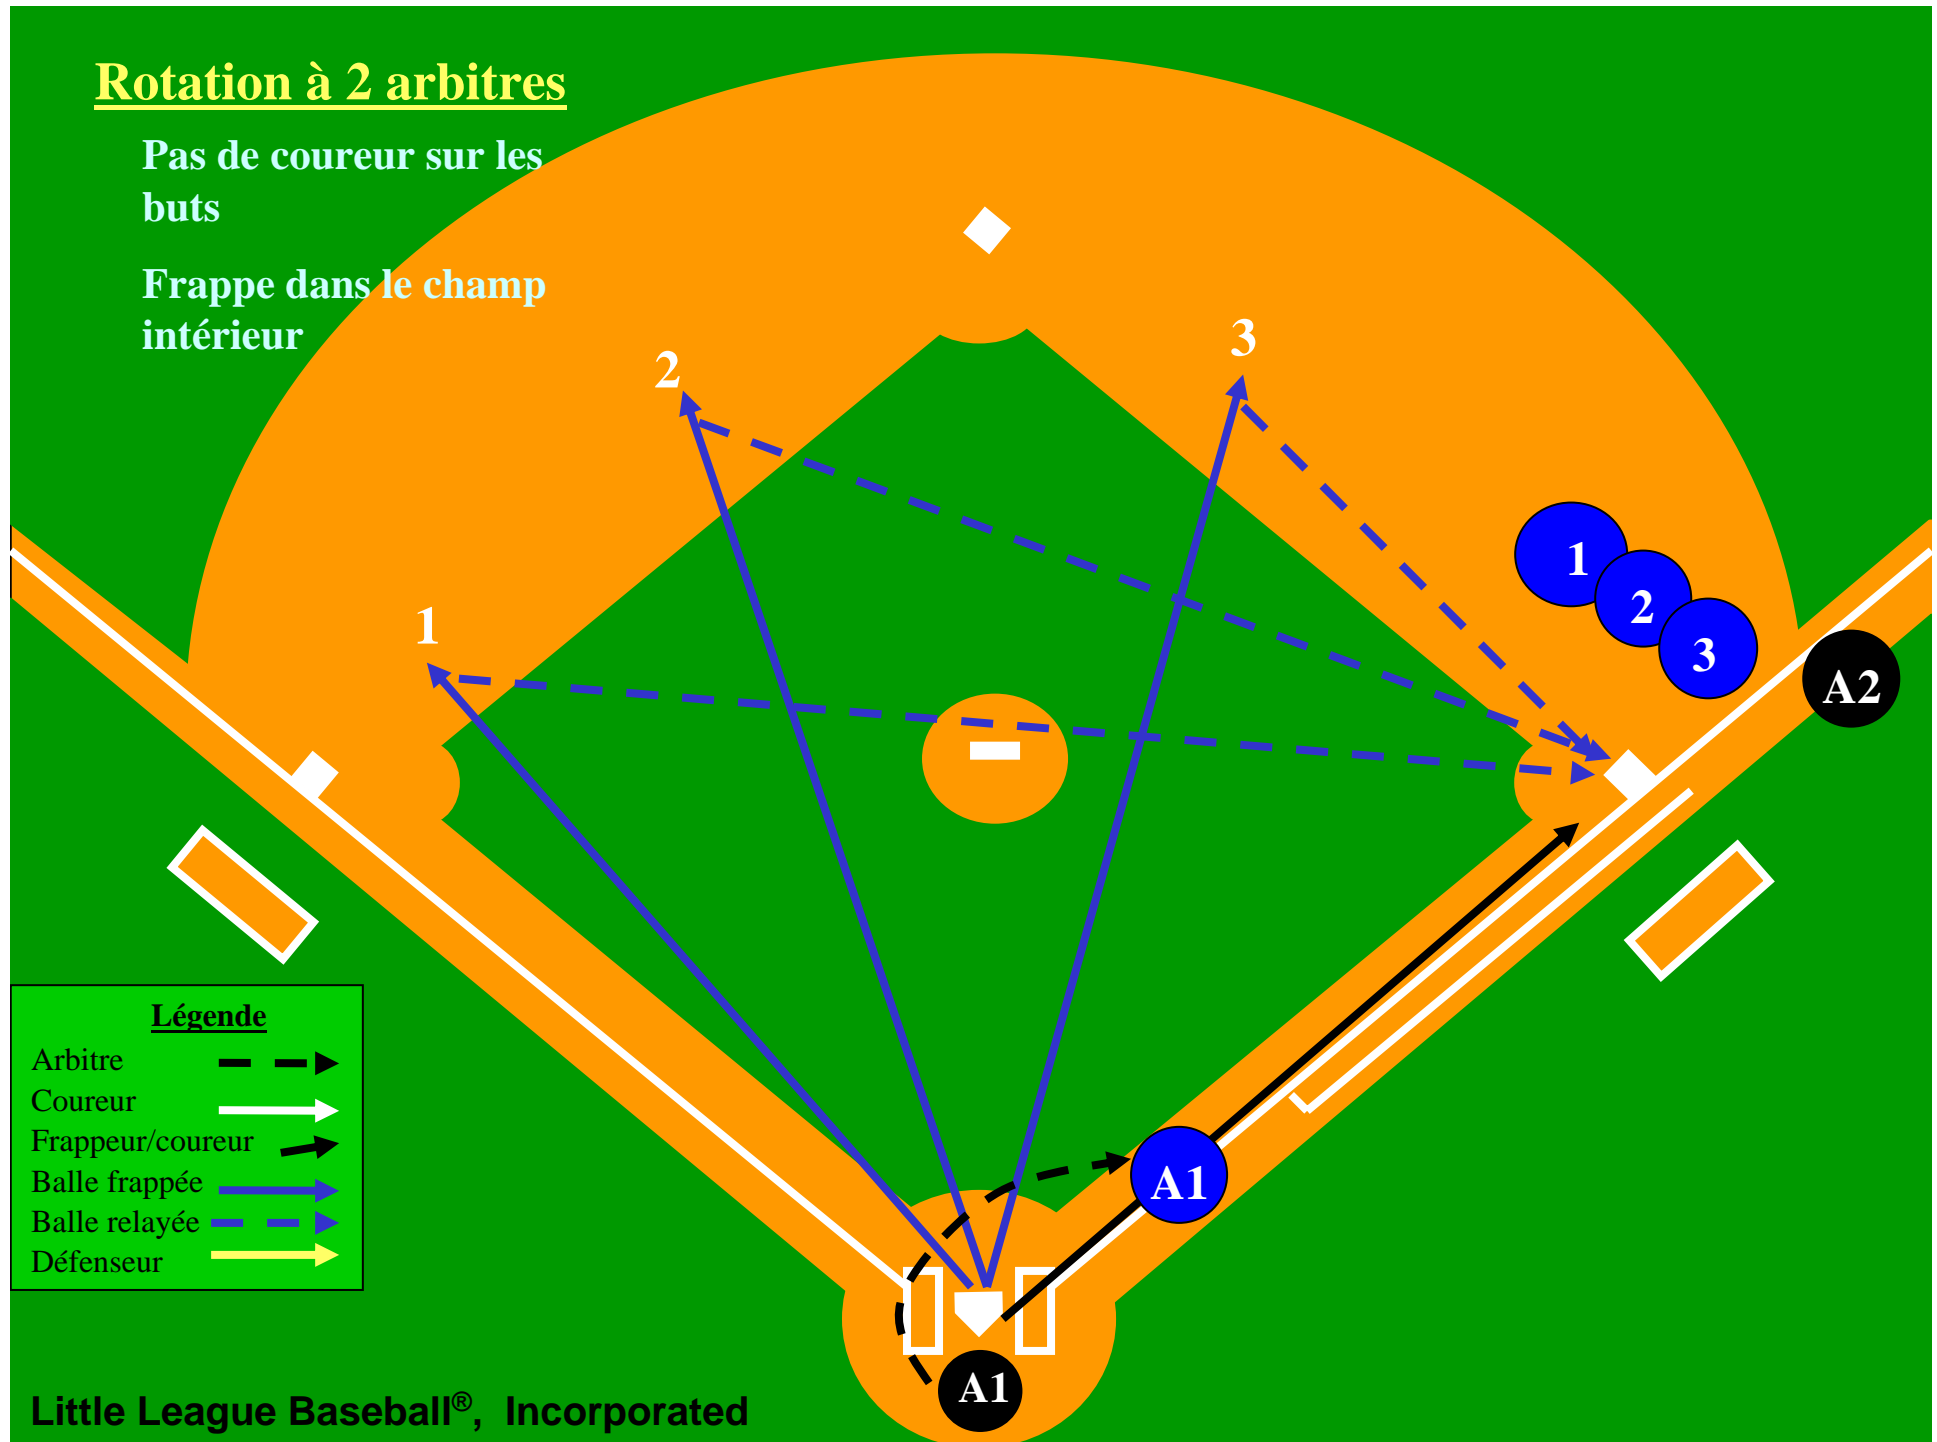

Rotation à 2 arbitres

Pas de coureur sur les buts

Coup sûr de plus d'un but dans le champ extérieur

Rotation à 2 arbitres

Pas de coureur sur les
buts

Frappe dans
le champ intérieur

Légende

Arbitre	— — — — —▶
Coureur	— — — — —▶
Frappeur/coureur	▶
Balle frappée	▶
Balle relayée	▶
Défenseur	▶

Rotation à 2 arbitres

Pas de coureur sur les buts

Frappe dans le champ intérieur

Rotation à 2 arbitres

Pas de coureur sur les buts

Frappe dans le champ intérieur près du 1er but

Légende

Arbitre	--->
Coureur	—>
Frappeur/coureur	→
Balle frappée	→
Balle relayée	→
Défenseur	→