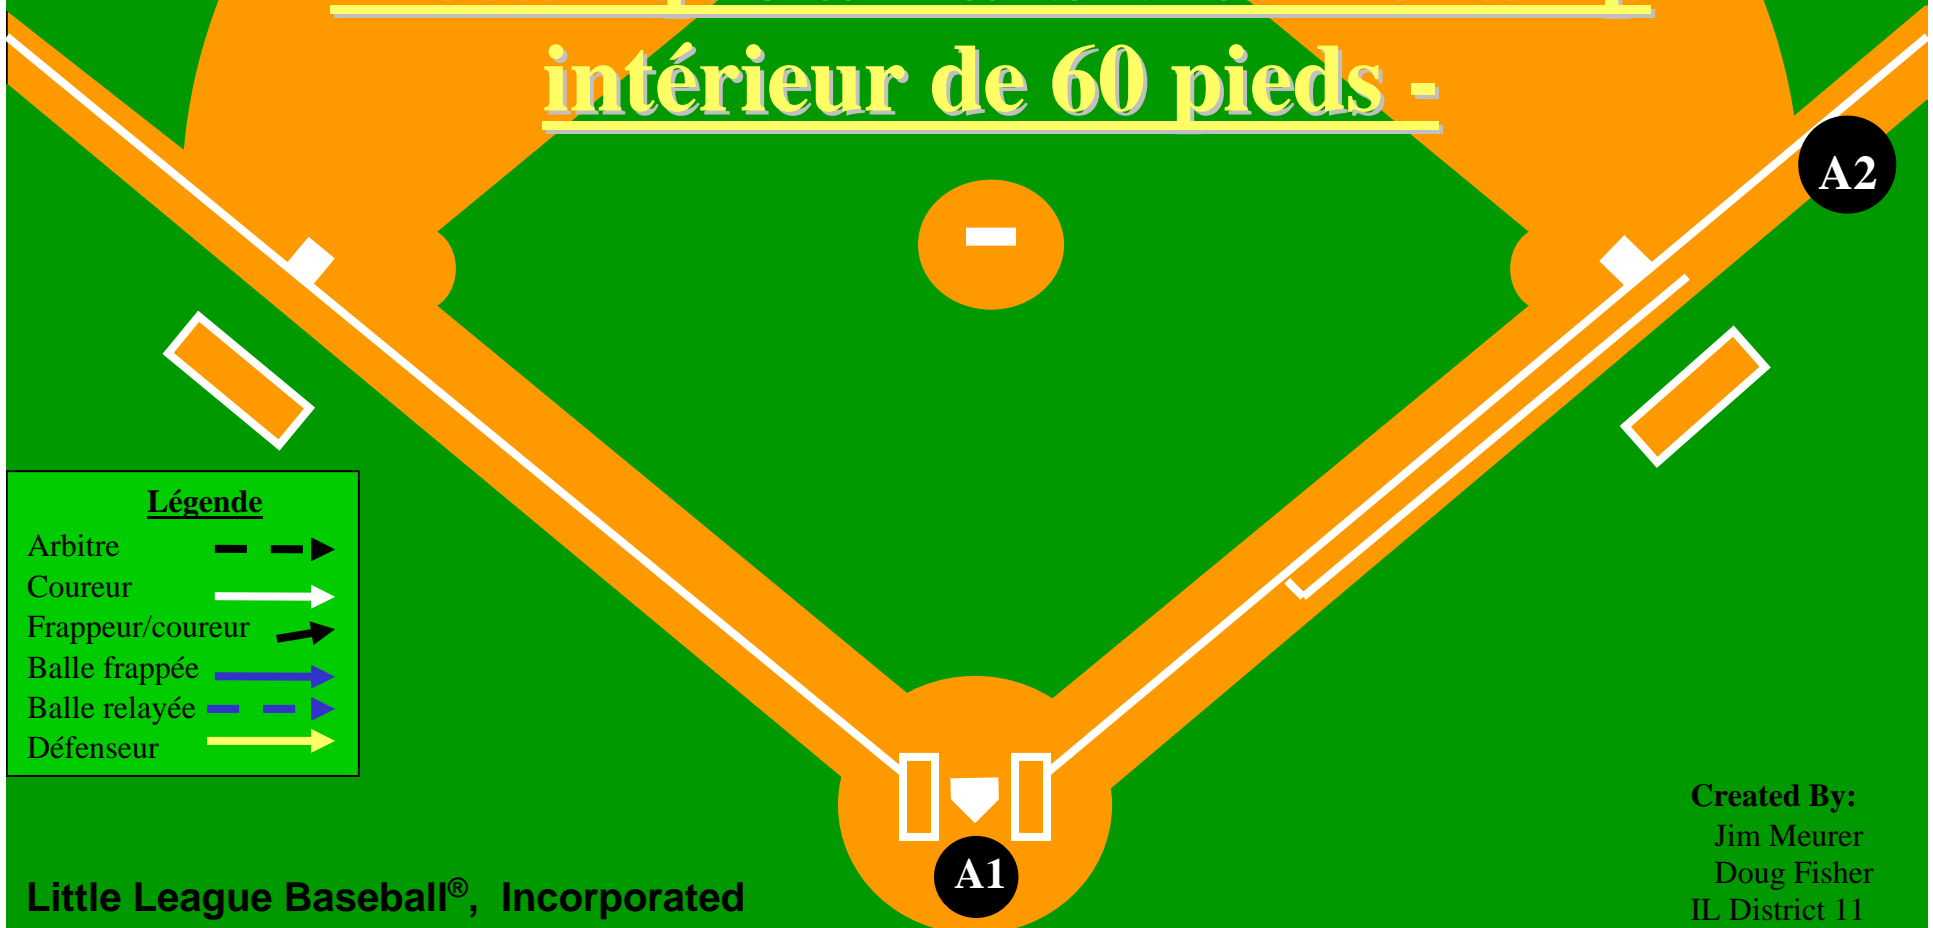

Little League®

Baseball and Softball

Mécanique à 2 arbitres – champ
intérieur de 60 pieds -

Légende

- Arbitre - - - - ->
- Coureur - - - - ->
- Frappeur/coureur ->
- Balle frappée ->
- Balle relayée ->
- Défenseur ->