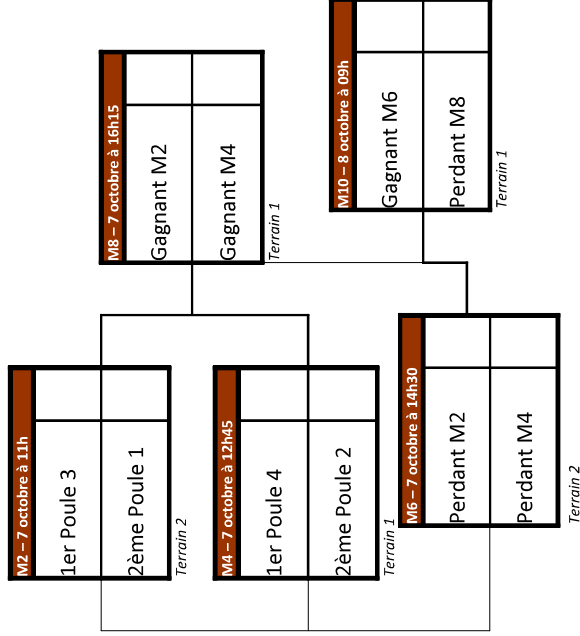

Championnat de France "12U" 2017

Phases Finales – 7 et 8 octobre 2017

Poule A

L'équipe qui reçoit est tirée au sort avant chaque match de Poule ou de Classement sauf pour M1, M2, M3 et M4

Poule B

Poule A	
1er Poule 1	
1er Poule 2	
2ème Poule 3	
2ème Poule 4	

DEMI - FINALE

M11 – 8 octobre à 10h45	
Gagnant M7	
Gagnant M10	

Terrain 1

Match 5ème Place

M14 – 8 octobre à 12h30	
Perdant M9	
Perdant M10	

Terrain 1

Match 7ème Place

M13 – 8 octobre à 12h30	
Perdant M5	
Perdant M6	

Terrain 2

Petite FINALE

M15 – 8 octobre à 14h15	
Perdant M11	
Perdant M12	

Terrain 2

FINALE

M16 – 9 octobre à 14h45	
Gagnant M11	
Gagnant M12	

Terrain 1

Poule B	
1er Poule 3	
1er Poule 4	
2ème Poule 1	
2ème Poule 2	