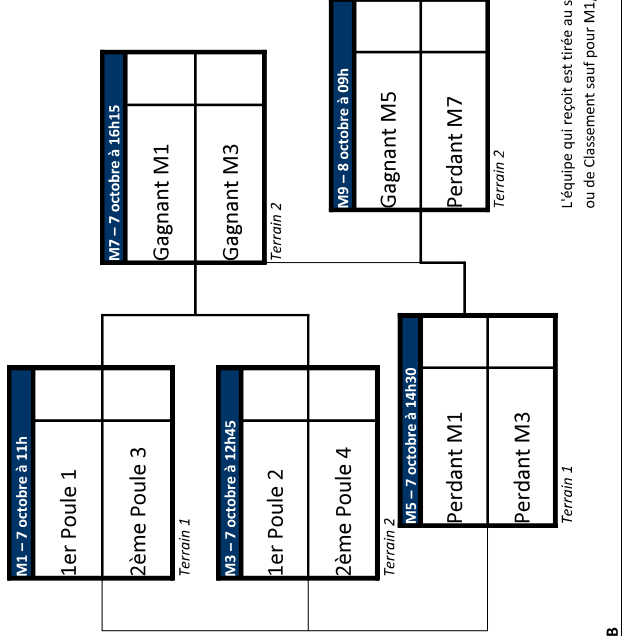

Championnat de France "12U" 2017

Phases Finales – 7 et 8 octobre 2017

Poule A

L'équipe qui reçoit est tirée au sort avant chaque match de Poule ou de Classement sauf pour M1, M2, M3 et M4

Poule B

Poule A	
1er Poule 1	
1er Poule 2	
2ème Poule 3	
2ème Poule 4	

DEMI - FINALE

M11 – 8 octobre à 10h45	
Gagnant M7	
Gagnant M10	

Terrain 1

Match 5ème Place

M14 – 8 octobre à 12h30	
Perdant M9	
Perdant M10	

Terrain 1

Match 7ème Place

M13 – 8 octobre à 12h30	
Perdant M5	
Perdant M6	

Terrain 2

Petite FINALE

M15 – 8 octobre à 14h15	
Perdant M11	
Perdant M12	

Terrain 2

FINALE

M16 – 9 octobre à 14h45	
Gagnant M11	
Gagnant M12	

Terrain 1

Poule B	
1er Poule 3	
1er Poule 4	
2ème Poule 1	
2ème Poule 2	