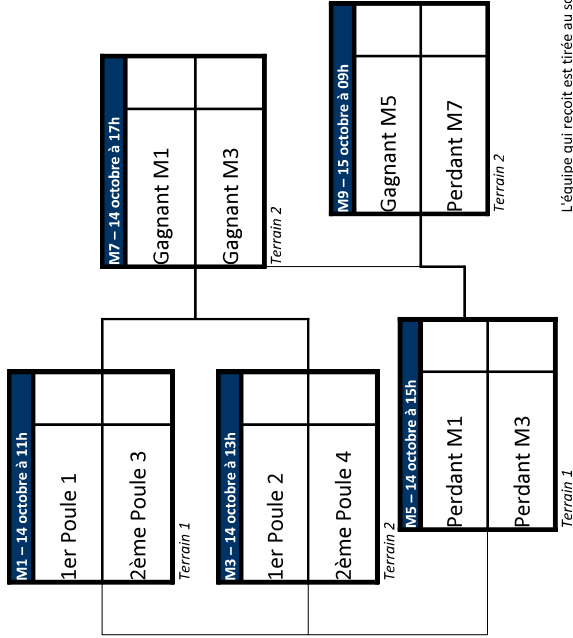

Championnat de France "15U" 2017

Phases Finales – 14 et 15 octobre 2017

Poule A

L'équipe qui reçoit est tirée au sort avant chaque match de Poule ou de Classement sauf pour M1, M2, M3 et M4

Poule B

Poule A	
1er Poule 1	
1er Poule 2	
2ème Poule 3	
2ème Poule 4	

Match 5ème Place

M14 – 15 octobre à 13h	
Perdant M9	
Perdant M10	

Terrain 1

Match 7ème Place

M13 – 15 octobre à 113h	
Perdant M5	
Perdant M6	

Terrain 2

Petite FINALE

M15 – 15 octobre à 15h	
Perdant M11	
Perdant M12	

Terrain 2

FINALE

M16 – 15 octobre à 15h30	
Gagnant M11	
Gagnant M12	

Terrain 1

Poule B	
1er Poule 3	
1er Poule 4	
2ème Poule 1	
2ème Poule 2	