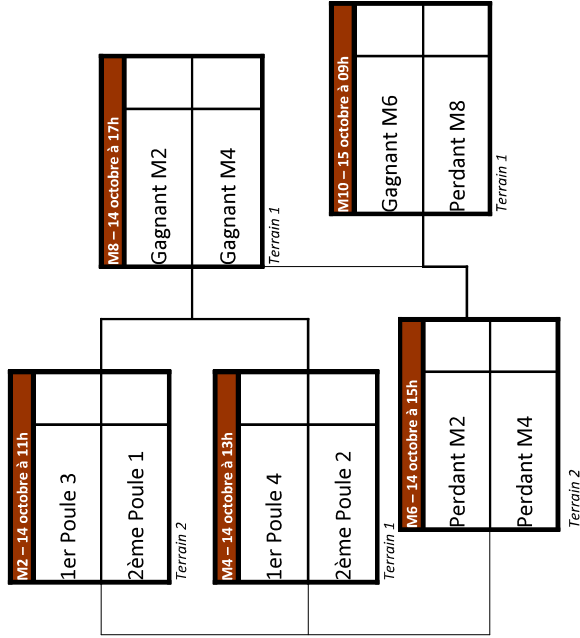

Championnat de France "15U" 2017

Phases Finales – 14 et 15 octobre 2017

Poule A

L'équipe qui reçoit est tirée au sort avant chaque match de Poule ou de Classement sauf pour M1, M2, M3 et M4

Poule B

Poule A	
1er Poule 1	
1er Poule 2	
2ème Poule 3	
2ème Poule 4	

Match 5ème Place

M14 – 15 octobre à 13h	
Perdant M9	
Perdant M10	

Terrain 1

Match 7ème Place

M13 – 15 octobre à 113h	
Perdant M5	
Perdant M6	

Terrain 2

Petite FINALE

M15 – 15 octobre à 15h	
Perdant M11	
Perdant M12	

Terrain 2

FINALE

M16 – 15 octobre à 15h30	
Gagnant M11	
Gagnant M12	

Terrain 1

Poule B	
1er Poule 3	
1er Poule 4	
2ème Poule 1	
2ème Poule 2	