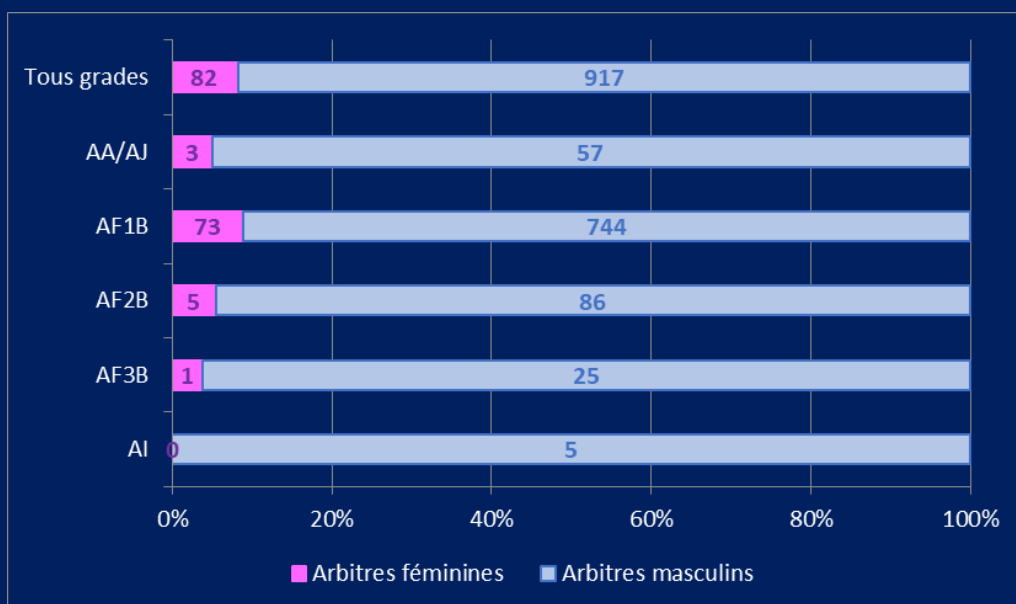

# 999 arbitres de baseball

(tous niveaux) sont inscrits dans le rôle officiel des arbitres baseball sur le territoire de la FFBS.

## 3792 matchs

arbitrés en 2018 sur le territoire,  
dont 2500 matchs arbitrés dans les régions

**82 arbitres féminines de baseball soit 9% des arbitres**— tous

grades confondus. Elles représentent 10% des effectifs des arbitres départementaux/AF1B mais plus que 3,7% des arbitres nationaux/AF3B.

**Les femmes arbitres s'engagent et se forment plus jeunes** (61% des arbitres féminines ont moins de 35 ans, contre 51% de leurs homologues masculins), mais la proportion d'arbitres masculins plus âgée perdure (12% d'arbitres féminines ont plus de 45 ans, contre 21% d'arbitres masculins).

## Panorama 2018 de l'arbitrage baseball français

**34,7 ans – âge moyen** de l'arbitre de baseball français.

**235 arbitres ont moins de 25 ans** (24%), dont 58 moins de 18 ans.