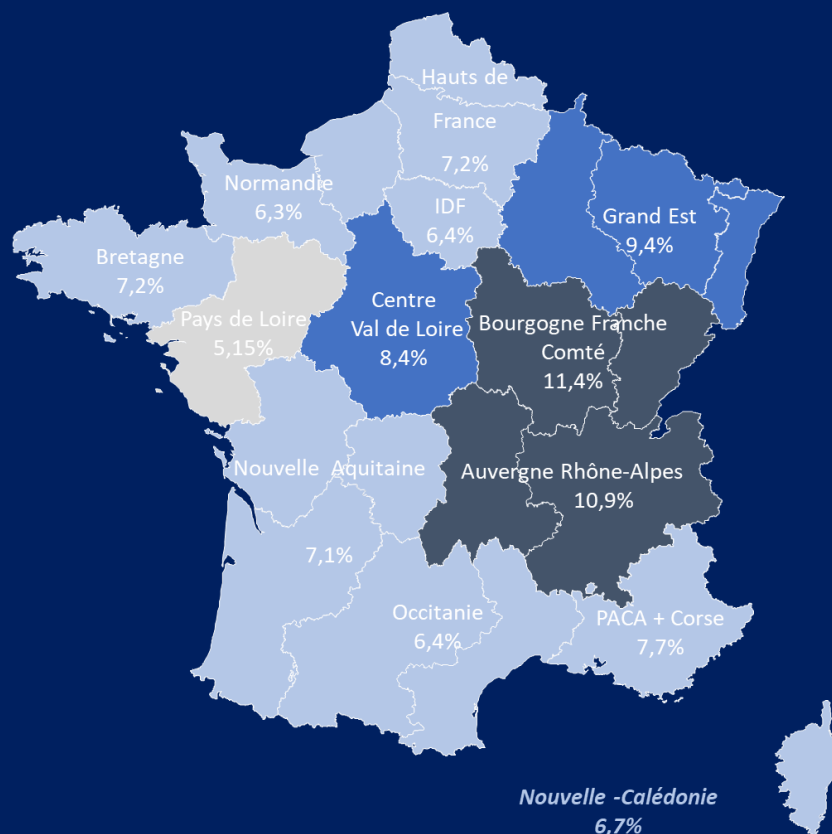

Panorama 2018 de l'arbitrage baseball français

34,7 ans – âge moyen de l'arbitre de baseball français.

235 arbitres ont moins de 25 ans (24%), dont 58 moins de 18 ans.

Dans nos Ligues :

7,4% des licenciés de la FFBS sont arbitres de baseball – tous grades confondus.

Les Régions Bourgogne Franche Comté, Auvergne Rhône-Alpes et Grand Est sont les 3 premières régions en nombre d'arbitres vs le nombre de licenciés FFBS.

Du côté des arbitres masculins :

TOP 5 – Part des arbitres masculins vs nb de licenciés FFBS

1. Auvergne-Rhône-Alpes	12,5%
2. Bourgogne-Franche-Comté	11,3%
3. Grand Est	10,8%
4. Centre Val de Loire	10,7%
5. Nouvelle-Calédonie	9,1%

Du côté des arbitres féminines :

TOP 5 – Part des arbitres féminines vs nb de licenciées FFBS

1. Bourgogne-Franche-Comté	11,6%
2. Auvergne-Rhône-Alpes	5,1%
3. Hauts-de-France	4,9%
4. PACA + Corse	4,7%
5. Grand Est	4,4%

TOP 5 – Nombre d'arbitres féminines

1. Ile-de-France	19
2. Auvergne-Rhône-Alpes	12
3. Bourgogne-Franche-Comté	11
4. Nouvelle-Aquitaine	10
5. Grand Est	8

Contact : Fabien CARRETTE LEGRAND
Président CNAB – cnab@ffbs.fr