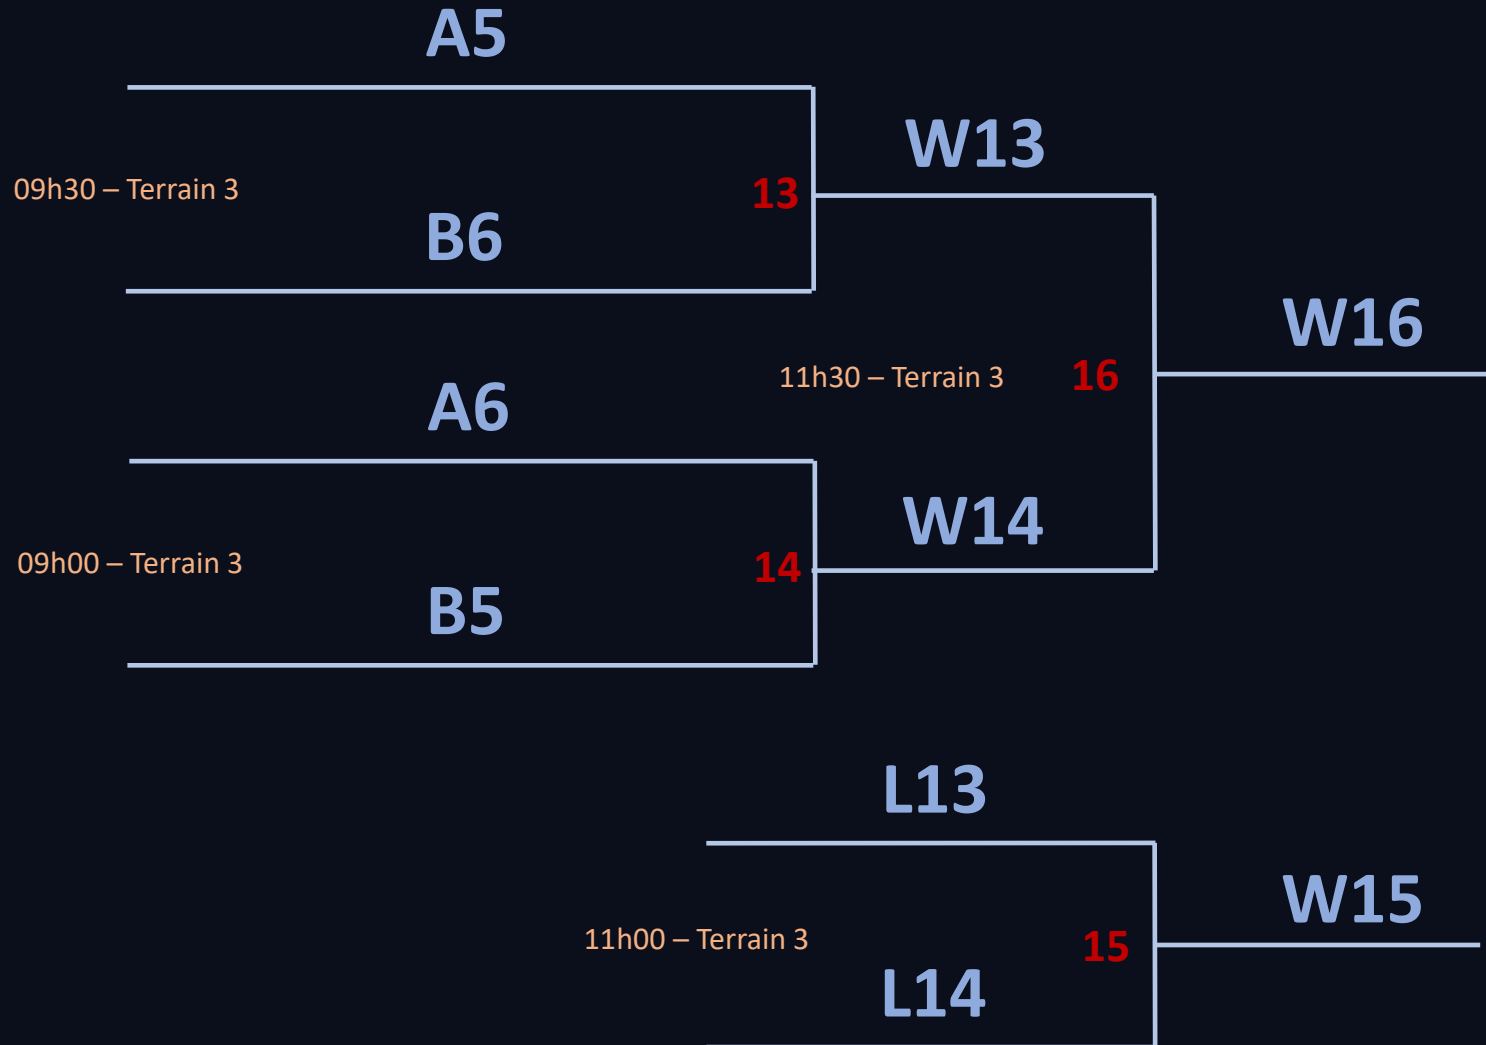

# GROUPE A – Terrain 1

**SAMEDI 22 JANVIER**

11H00	<b>GATORS VS BARRACUFIVE</b>	15H00	<b>PROSPECT VS DRAGONS</b>
11H30	<b>DRAGONS VS PIRATES</b>	15H30	<b>PROSPECT VS GATORS</b>
12H00	<b>ARVERNES VS PROSPECT</b>	16H00	<b>ARVERNES VS DRAGONS</b>
12H30	<b>DRAGONS VS GATORS</b>	16H30	<b>BARRACUFIVE VS PIRATES</b>
13H00	<b>PIRATES VS ARVERNES</b>	17H00	<b>ARVERNES VS GATORS</b>
13H30	<b>PROSPECT VS BARRACUFIVE</b>	17H30	<b>DRAGONS VS BARRACUFIVE</b>
14H00	<b>GATORS VS PIRATES</b>	18H00	<b>PIRATES VS PROSPECT</b>
14H30	<b>BARRACUFIVE VS ARVERNES</b>		

# GROUPE B – Terrain 2

**SAMEDI 22 JANVIER**

11H00	ALLIGA'NIMES	VS	FIVECUDAS	15H00	SQUALES	VS	POL
11H30	POL	VS	RABBITS	15H30	SQUALES	VS	ALLIGA'NIMES
12H00	DEVILS	VS	SQUALES	16H00	DEVILS	VS	POL
12H30	POL	VS	ALLIGA'NIMES	16H30	FIVECUDAS	VS	RABBITS
13H00	RABBITS	VS	DEVILS	17H00	DEVILS	VS	ALLIGA'NIMES
13H30	SQUALES	VS	FIVECUDAS	17H30	POL	VS	FIVECUDAS
14H00	ALLIGA'NIMES	VS	RABBITS	18H00	RABBITS	VS	SQUALES
14H30	FIVECUDAS	VS	DEVILS				

CRÉDIT PHOTO @GLENN GERVOT

**22/23**  
**JANVIER 2022**  
**MONTPELLIER**

**OPEN DE**  
**France**  
**BASEBALL 5**  
**5**

# GROUPE X (9<sup>e</sup>-12<sup>e</sup> place) DIMANCHE 23 JANVIER

NB: Les équipes mieux classées en phase régulière reçoivent. Si elles ont eu le même classement, tirage au sort pour déterminer l'équipe recevante