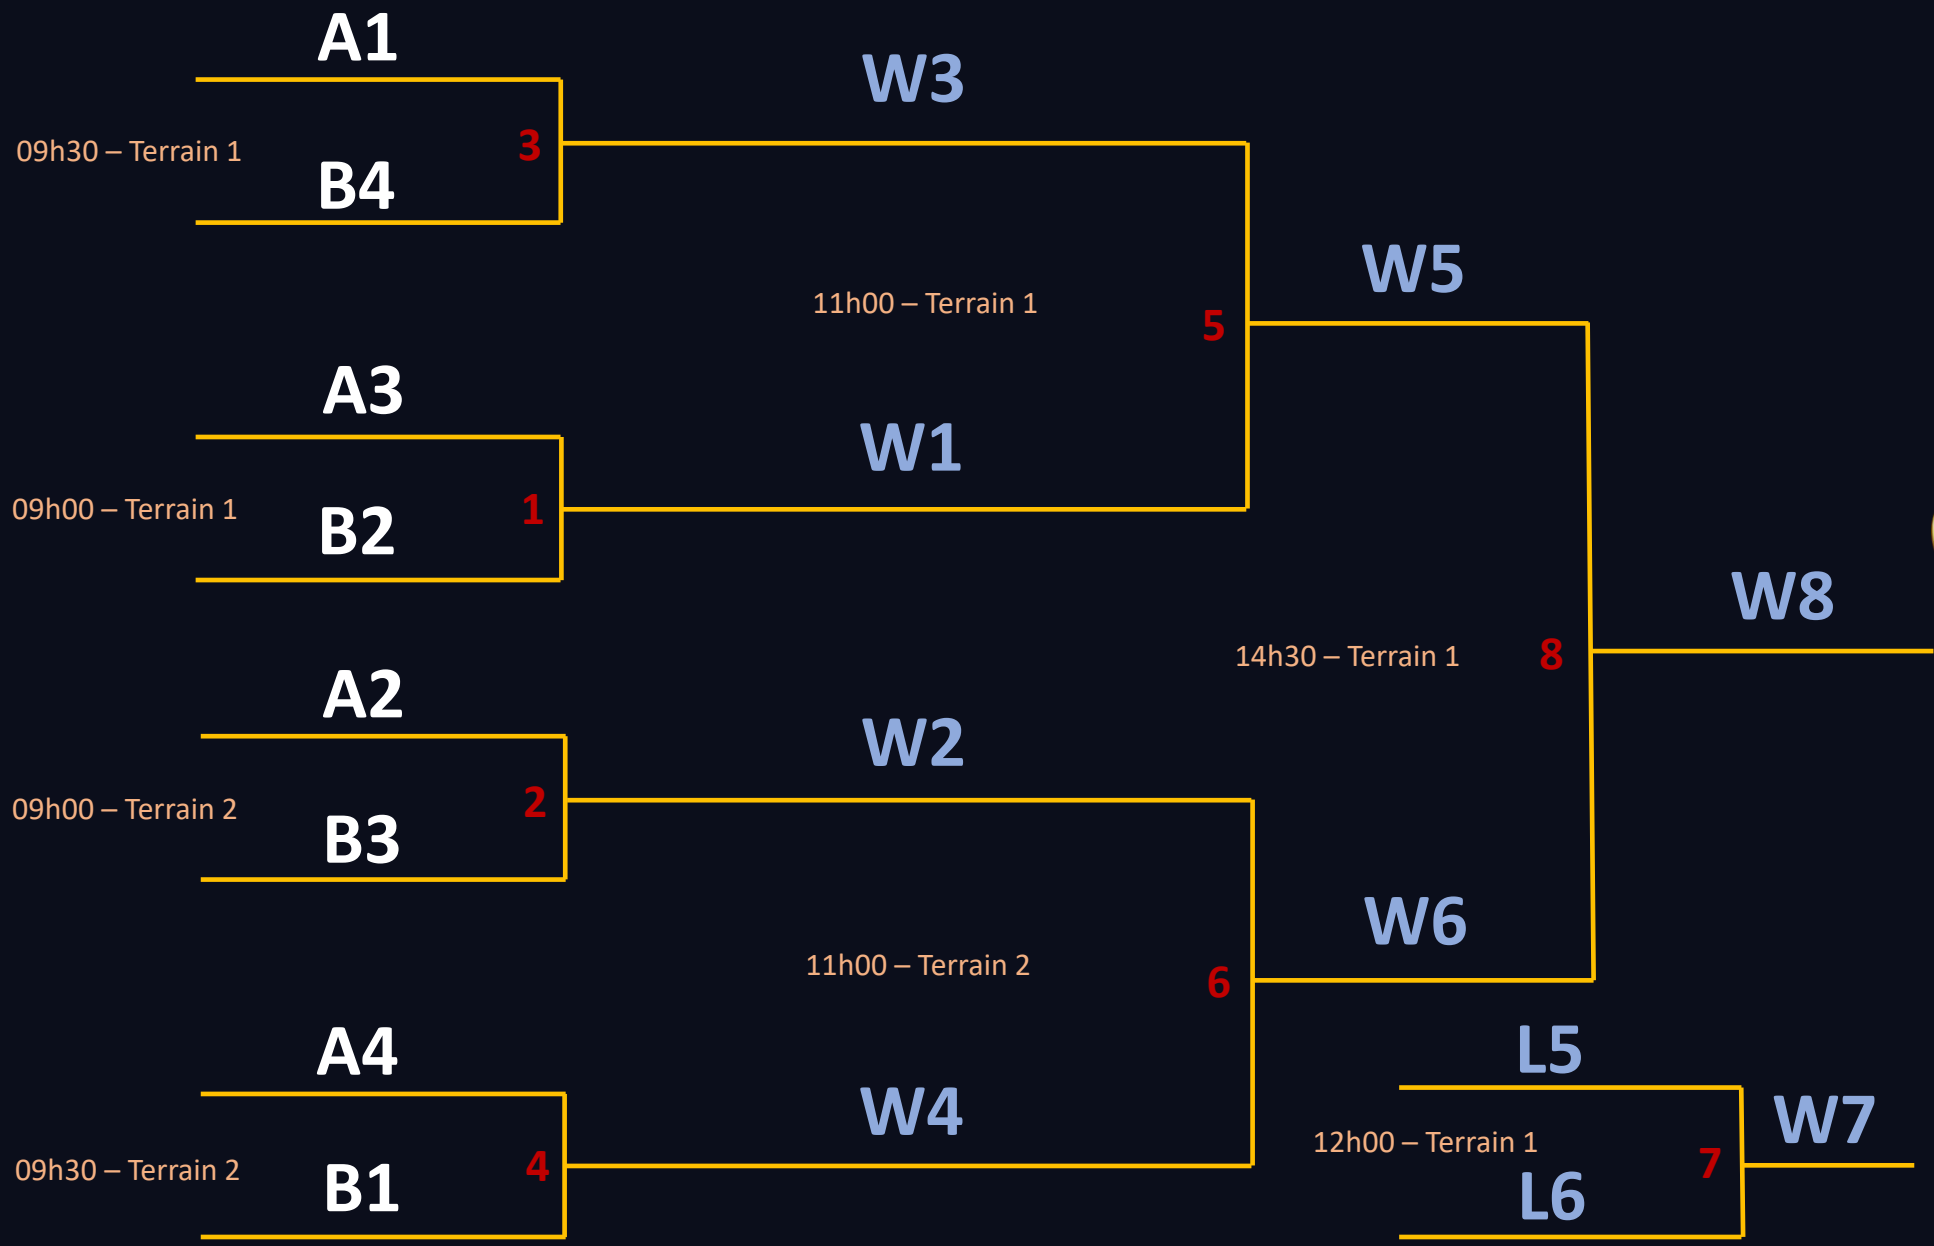

PHASE FINALE
DIMANCHE 23 JANVIER

NB: Les équipes mieux classées en phase régulière reçoivent. Pour la finale, au meilleur des trois rencontres, un tirage au sort sera effectué pour déterminer l'équipe recevante au match 1 et match 3 si nécessaire